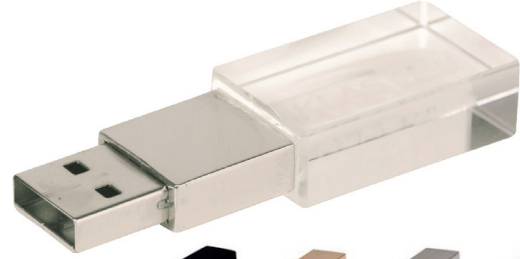

İUB6771

PRİSM KRİSTAL USB BELLEK

STOKTAN HEMEN TESLİM

ÜRÜN ÖZELLİKLERİ

Kristal İçine Özel Işıklı Usb Bellek
Lazer Üç Boyutlu Logo

RENKLER

Metal Renk : Gümüş, Siyah, Gold, Bakır
Işık Renk : Mavi Işık, Beyaz Işık

BASKI ÇEŞİTLERİ

Lazer, Dijital