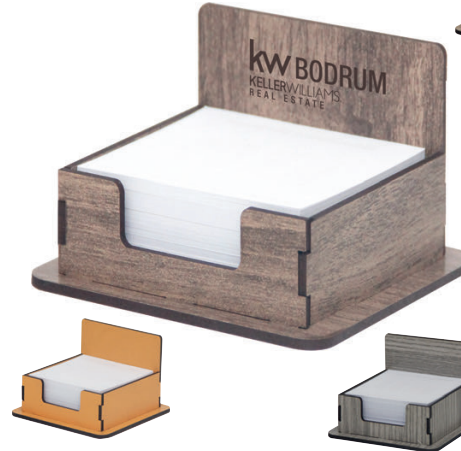

BASKI ÇEŞİTLERİ

Dijital, Lazer

İKA2082

BALU AHŞAP KÜP BLOKNOT