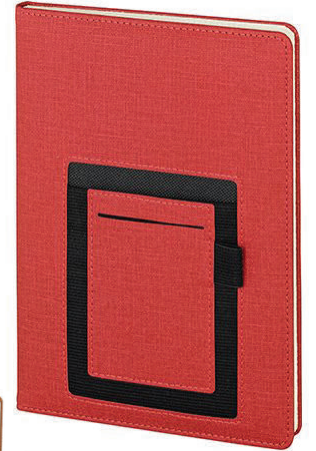

**EBAT**

15 x 21 cm

**RENKLER**

Gri, Lacivert, Taba, Turkuaz, Kırmızı

**BASKI ÇEŞİTLERİ**

Gofre, Lazer, Dijital

İDT1976

KEKOVA TERMO DERİ DEFTER