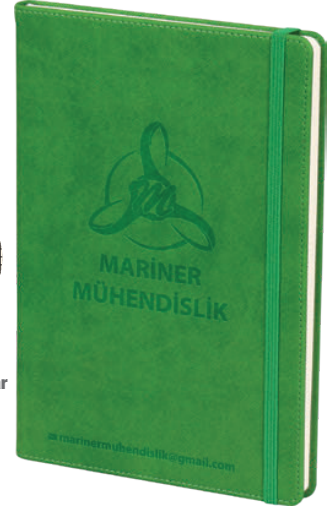

BASKI ÇEŞİTLERİ

Gofre, Lazer, Dijital

Kareli İç Sayfalar