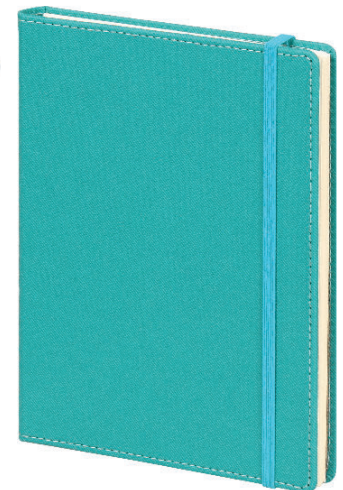

BASKI ÇEŞİTLERİ

Gofre, Lazer, Dijital