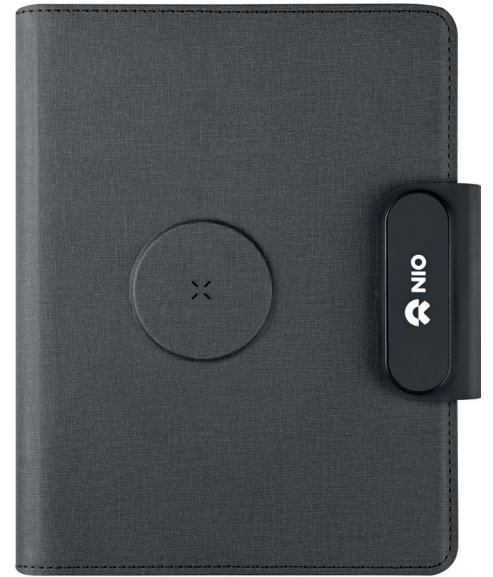

BASKI ÇEŞİTLERİ

Dijital, Lazer

8.000 mAh

IŞIKLI LOGO
VE
YAZI ÖZELLİĞİ

PD /3A
Hızlı Şarj

WIRELESS
KABLOSUZ
ŞARJ

Magsafe