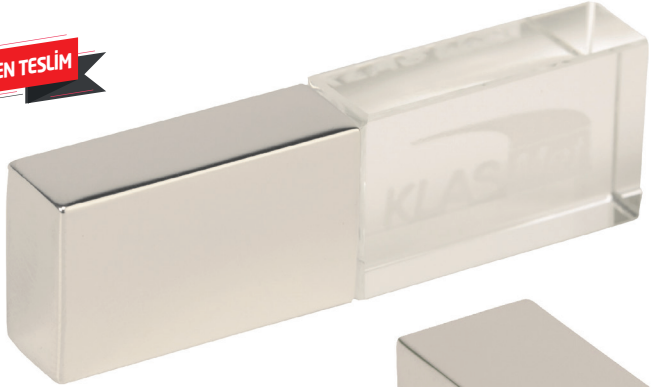

İUB6771

PRİSM KRİSTAL USB BELLEK

STOKTAN HEMEN TESLİM

ÜRÜN ÖZELLİKLERİ

Kristal İçine Özel Işıklı Usb Bellek
Lazer Üç Boyutlu Logo

RENKLER

Metal Renk : Gümüş, Siyah, Gold, Bakır
Işık Renk : Mavi Işık, Beyaz Işık

BASKI ÇEŞİTLERİ

Lazer, Dijital