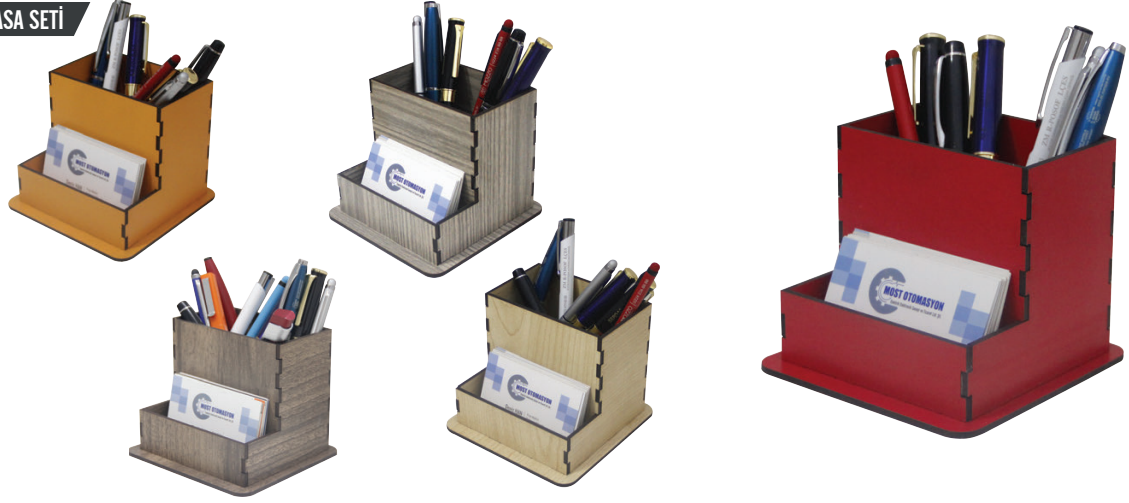

İMA3611 MİNO AĞŞAP MASA SETİ

ÜRÜN ÖZELLİKLERİ

- 3 mm Ahşap MDF malzeme
- Kalemlik, Kartvizitlik
- Tekli Kutulu

RENKLER

Kırmızı, Alize (Gri), Turuncu
Akçaağaç, Mostar, İris, Frezya

BASKI ÇEŞİTLERİ

Dijital, Lazer