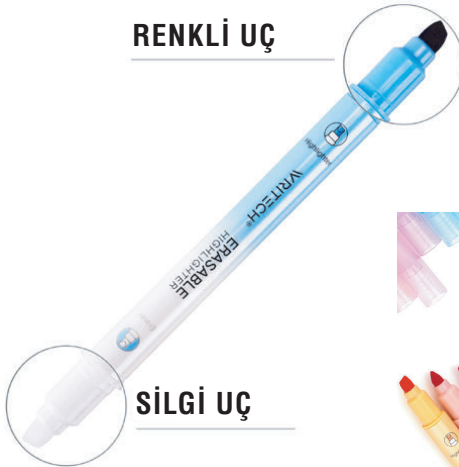

BASKI ÇEŞİTLERİ

Lazer, Dijital

İKÇ2386 TORİ KEÇELİ KALEM

RENKLİ UÇ

SİLGİ UÇ