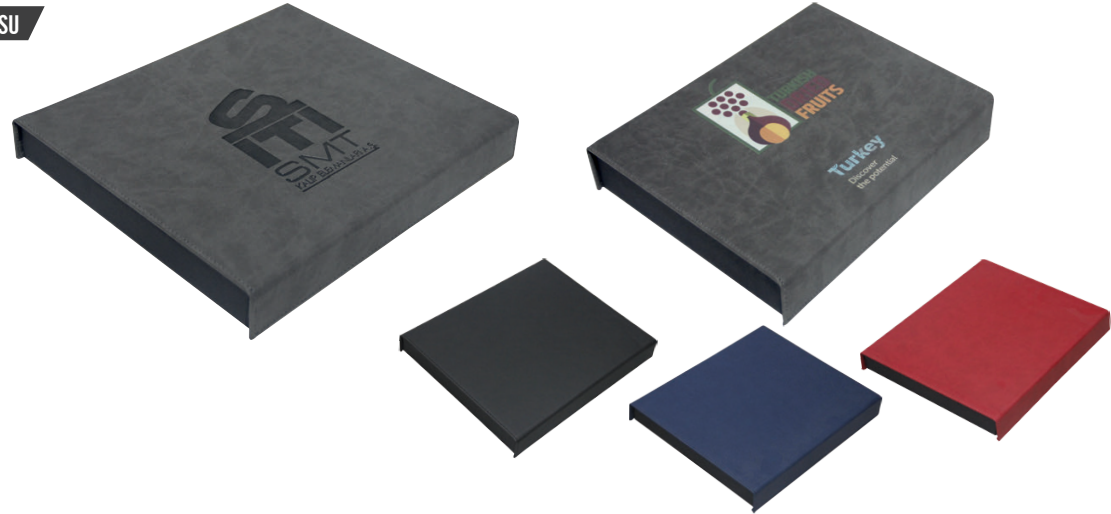

İMÖ3703 SEGE ÖZEL SET KUTUSU

ÜRÜN ÖZELLİKLERİ

- 22cm x 27cm x 3cm(h)
- Termo Deri veya Ahşap MDF Özel Kutu

RENKLER

Füme, Siyah, Lacivert, Kırmızı

BASKI ÇEŞİTLERİ

Dijital, Gofre, Lazer