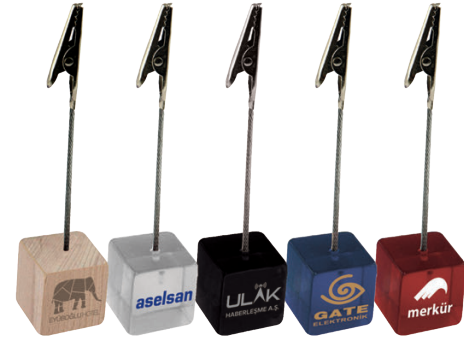

## RENKLER

- Siyah, Mor, Pembe, Mavi, Lacivert

İKT6403

CUBE NOT TUTUCU