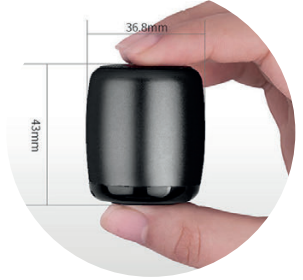

BASKI ÇEŞİTLERİ

Lazer, Dijital