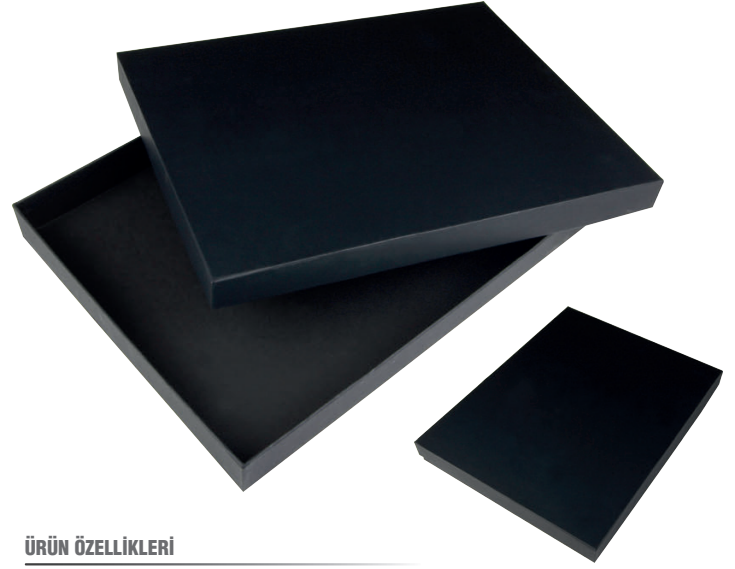

## İMÖ3698 GORA ÖZEL SET KUTUSU

**ÜRÜN ÖZELLİKLERİ**

- \* Siyah Kuşe Sivamalı Ve Mat Selefonlu Mukkava Set Kutusu \* İçi 16 Mm Kumaşlı Süngerli  
( Fiyata Sünger Kesimi Dahil Değildir.  
Seçilen Ürünlere Göre Özel Kesim Ve Fiyatlandırma Yapılmaktadır )