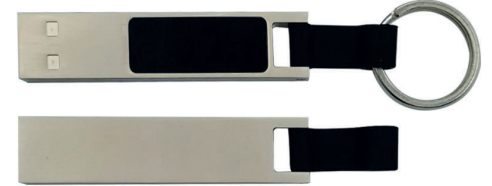

## ÜRÜN ÖZELLİKLERİ

- \* Işıklı Metal Usb Bellek
- \* Halkalı