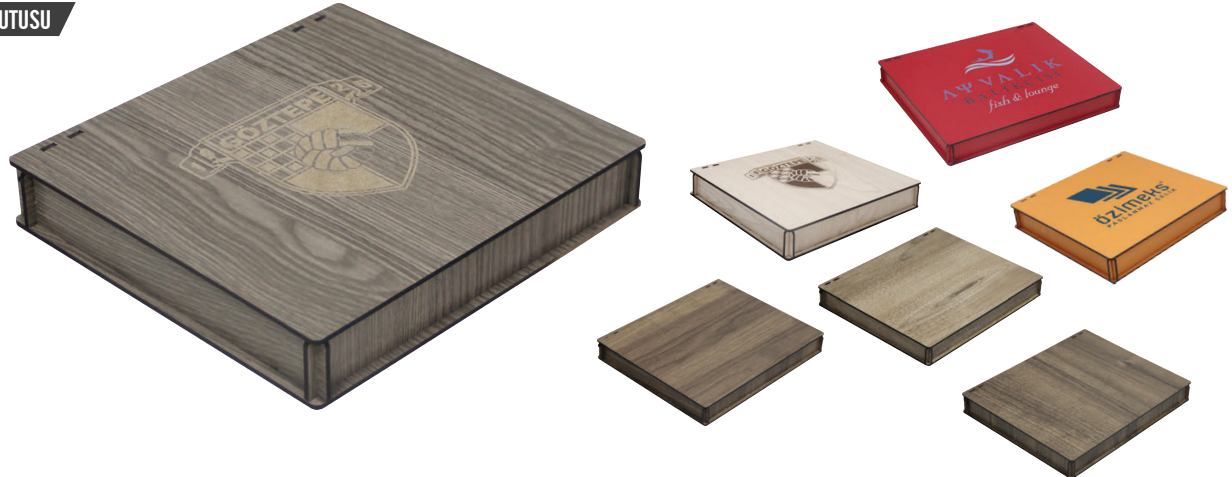

İMÖ3703 BETA SET KUTUSU

ÜRÜN ÖZELLİKLERİ

- 3mm Ahşap MDF Özel Kutu
- 21 x 18cm / 22cm x 27cm
- Özel Ebat Üretim İmkanı

RENKLER

Kırmızı, Alize, Turuncu
Akçaağaç, Mostar, İris, Frezya

BASKI ÇEŞİTLERİ

Dijital, Lazer, Serigrafi