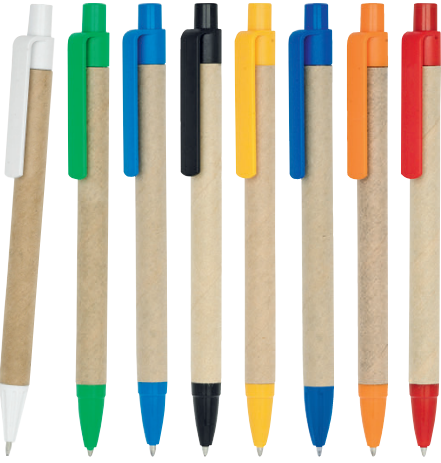

İKQ2176

NATURE GERİ DÖNÜŞÜMLÜ KALEM

ÜRÜN ÖZELLİKLERİ

* Doğa Dostu, Geri Dönüştürümlü Malzemeden Üretilmiş Kalem

RENKLER

Mavi, Yeşil, Kırmızı, Lacivert, Beyaz, Siyah, Sarı, Turuncu

BASKI ÇEŞİTLERİ

Dijital, Tampon

İTÖ2183

TREE TOHumlu TÜKENMEZ KALEM