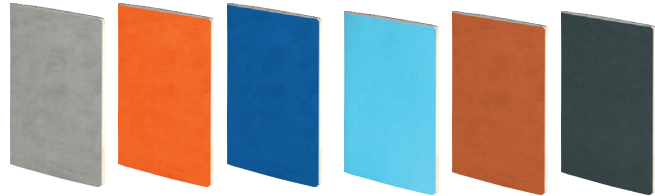

İDT1932

TERZİ DİKİŞ TERMO DERİ DEFTER

**ÜRÜN ÖZELLİKLERİ**

YUMUŞAK KAPAK  
Kağıt: 80gr. Krem Sayfa Sayısı: 80  
Kapak: Termo Deri

**EBAT**

13x21 cm

**RENKLER**

Gri, Turuncu, Turkuaz, Taba, Lacivert, Yeşil, Siyah