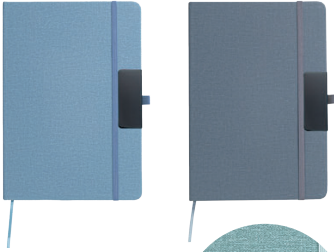

BASKI ÇEŞİTLERİ

Gofre, Lazer, Dijital

İDT1913

KOTAR TERMO DERİ DEFTER