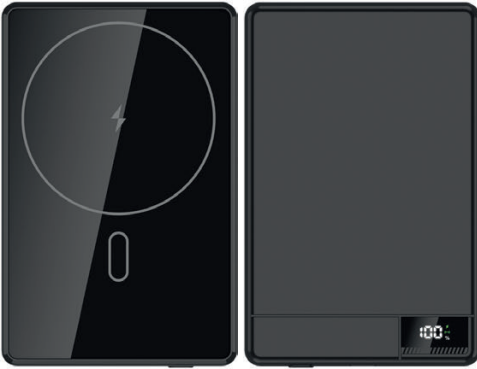

POWERBANK

İÜÖ7183

VİVO MAGSAFE POWERBANK