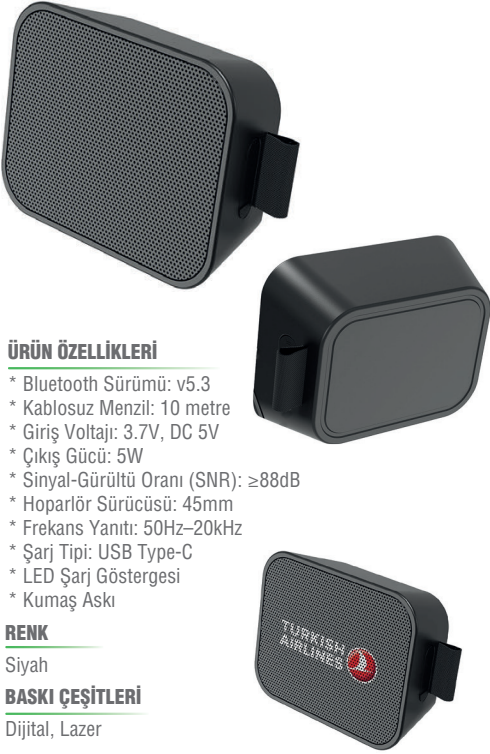

### ÜRÜN ÖZELLİKLERİ

- \* Bluetooth Sürümü: v5.3
- \* Kablesuz Menzil: 10 metre
- \* Giriş Voltajı: 3.7V, DC 5V
- \* Çıkış Gücü: 5W
- \* Sinyal-Gürültü Oranı (SNR): ≥88dB
- \* Hoparlör Sürücüsü: 45mm
- \* Frekans Yanıtı: 50Hz-20kHz
- \* Şarj Tipi: USB Type-C
- \* LED Şarj Göstergesi
- \* Kumaş Askı