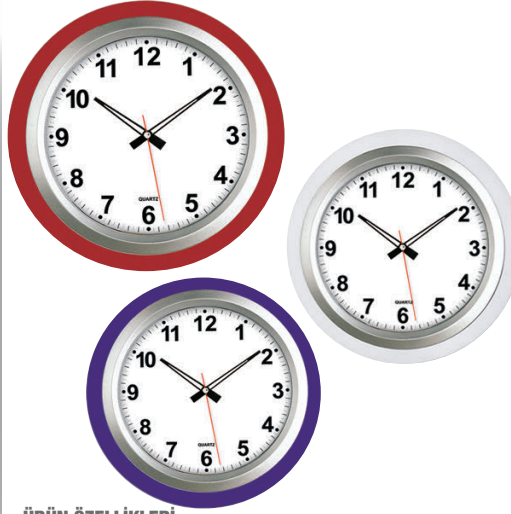

## ÜRÜN ÖZELLİKLERİ

- \* 35 cm
- \* Bristol Kadran
- \* Akar Saniye