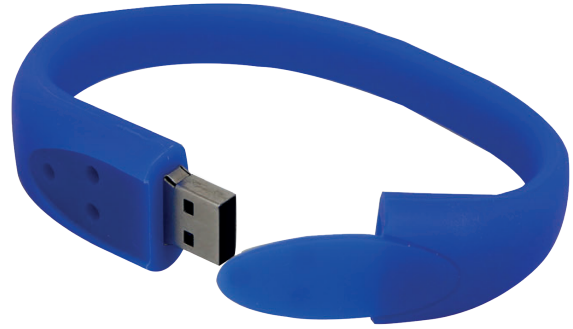

Sarı, Kırmızı, Yeşil, Beyaz, Pembe  
Siyah, Özel Renk

BASKI ÇEŞİTLERİ

Dijital

KAPASİTE

8gb, 16gb, 32gb, 64gb, 128gb

İUB6932 BİSE BİLEKLİK USB BELLEK

ÜRÜN ÖZELLİKLERİ

Plastik Bileklik Şeklinde USB Bellek