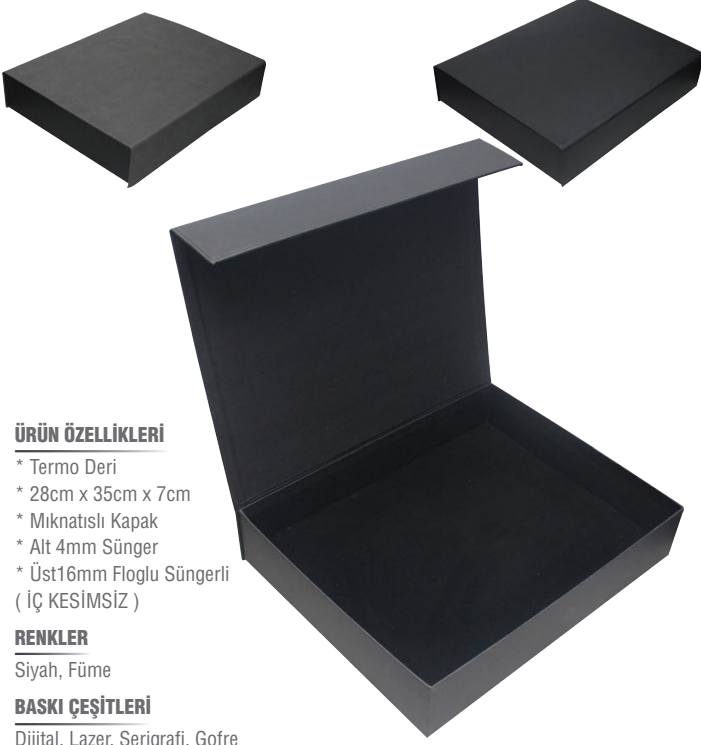

İMÖ3694 BAVİL ÖZEL SET KUTUSU

ÜRÜN ÖZELLİKLERİ

- Termo Deri
- 28cm x 35cm x 7cm
- Miknatıslı Kapak
- Alt 4mm Sünger
- Üst16mm Floglu Süngerli
  (İÇ KESİMSİZ)

RENKLER

Siyah, Füme

BASKI ÇEŞİTLERİ

Dijital, Lazer, Serigrafi, Gofre