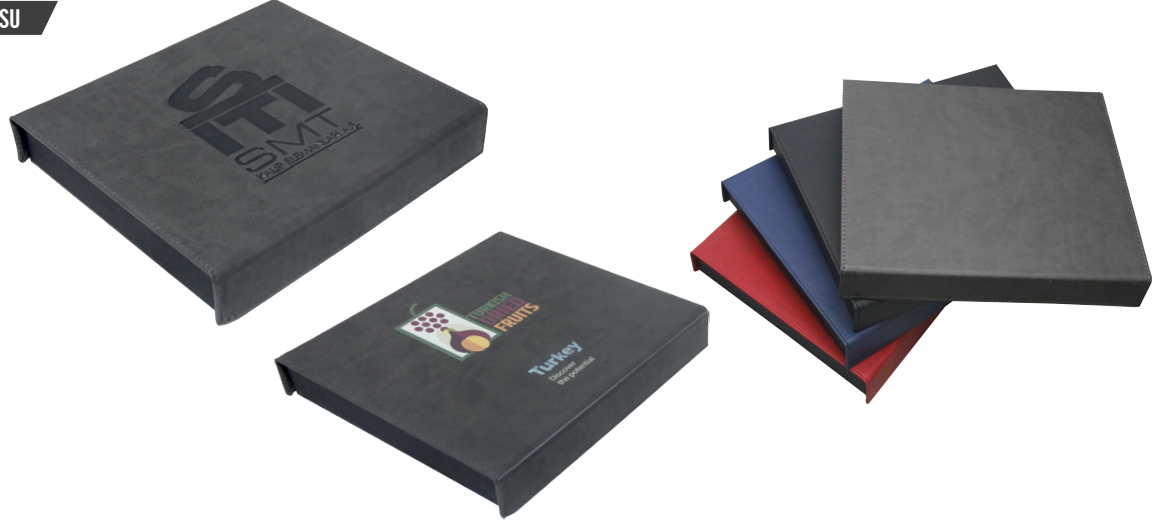

İMÖ3701 BEGE ÖZEL SET KUTUSU

ÜRÜN ÖZELLİKLERİ

- 21cm x 18cm x 3cm(h)
- Termo Deri veya Ahşap MDF Özel Kutu

RENKLER

Füme, Siyah, Lacivert, Kırmızı

BASKI ÇEŞİTLERİ

Dijital, Gofre, Lazer