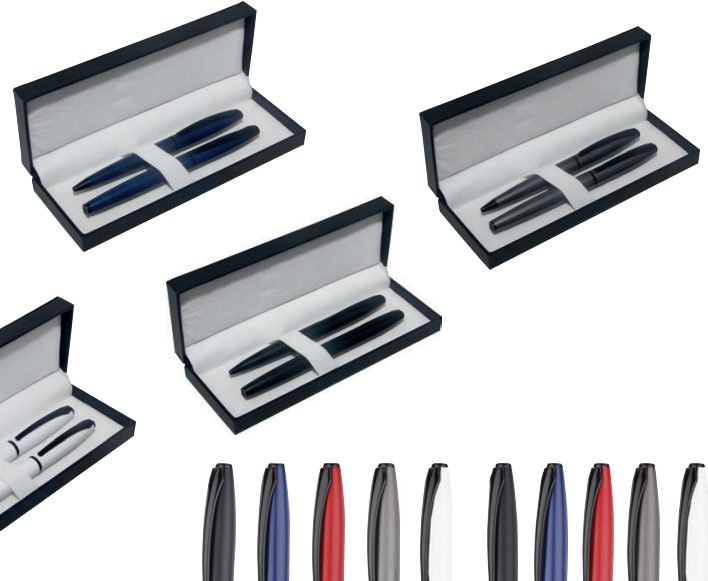

İKS2007 FONSA KALEM SETİ

ÜRÜN ÖZELLİKLERİ

- Metal Roller ve Tükenmez Kalem Seti
- Özel Deri 2'li Kutu

RENKLER

Mavi, Kırmızı, Siyah, Beyaz, Füme

BASKI ÇEŞİTLERİ

Lazer, Dijital