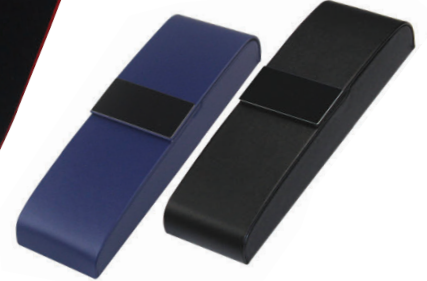

## ÜRÜN ÖZELLİKLERİ

Metal Tükenmez Kalem & Roller Kalem  
Özel Deri & Metal 2'li Kutu