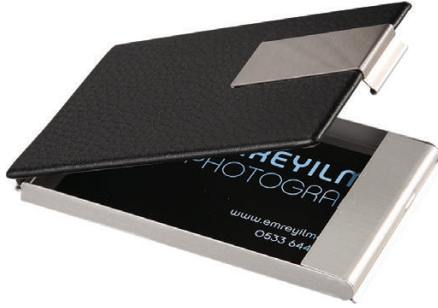

### ÜRÜN ÖZELLİKLERİ

- \* Suni Deri Kartvizitlik
- \* Alüminyum Gövde