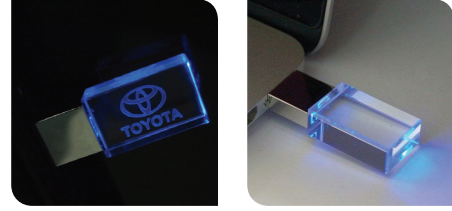

İUB6771

PRİSM KRİSTAL USB BELLEK

STOKTAN HEMEN TESLİM

**ÜRÜN ÖZELLİKLERİ**

Kristal İçine Özel Işıklı Usb Bellek  
Lazer Üç Boyutlu Logo

**RENKLER**

Metal Renk : Gümüş, Siyah, Gold, Bakır  
Işık Renk : Mavi Işık, Beyaz Işık