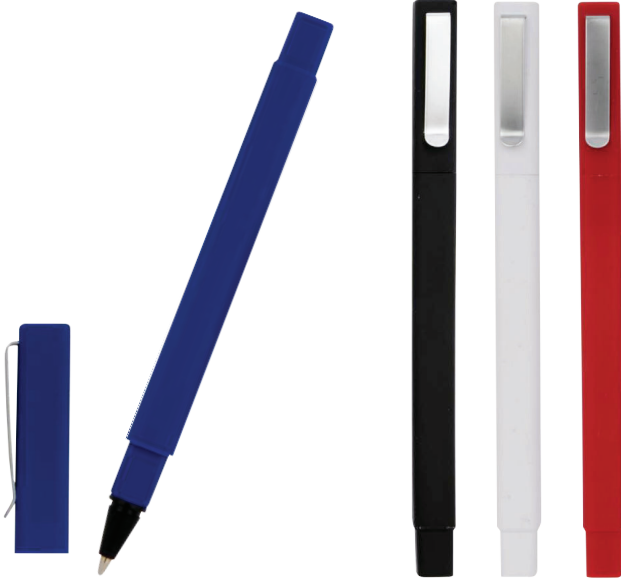

Plastik Tükenmez Kalem

**RENKLER**

Beyaz, Turkuaz, Lacivert, Mor, Yeşil, Sarı, Turuncu, Pembe, Kırmızı, Gri, Füme, Siyah

**BASKI ÇEŞİTLERİ**

Dijital, Tampon

İKP2111

RUBBER PLASTİK TÜKENMEZ KALEM

**ÜRÜN ÖZELLİKLERİ**