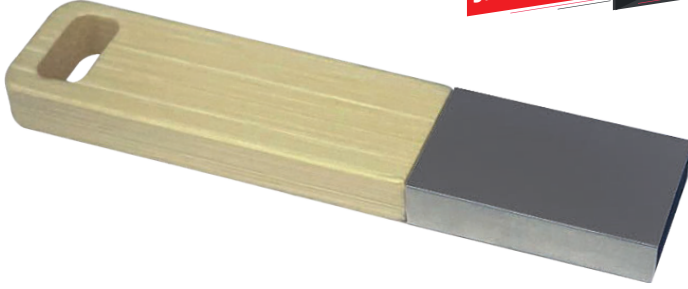

İUB6796 BABU AHŞAP USB BELLEK

STOKTAN HEMEN TESLİM

ÜRÜN ÖZELLİKLERİ

Ahşap ve Metal Usb Bellek

RENKLER

Meşe, Bambu, Kayın

BASKI ÇEŞİTLERİ

Lazer, Dijital

KAPASİTE

USB 2.0 : 8gb, 16gb, 32gb, 64gb

USB 3.0 : 16gb, 32gb, 64gb