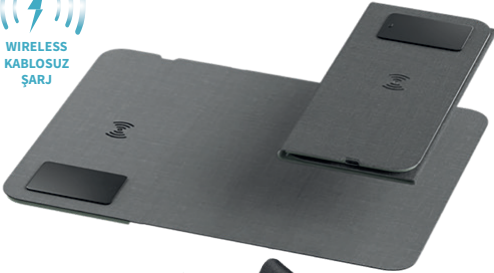

## ÜRÜN ÖZELLİKLERİ

- \* Katlanabilir Stand
- \* PU Deri
- \* Tüm Wireless Cihazlar
- \* Lazer Kazıma Light-Up Logo
- \* Siyah Hediye Kutusu