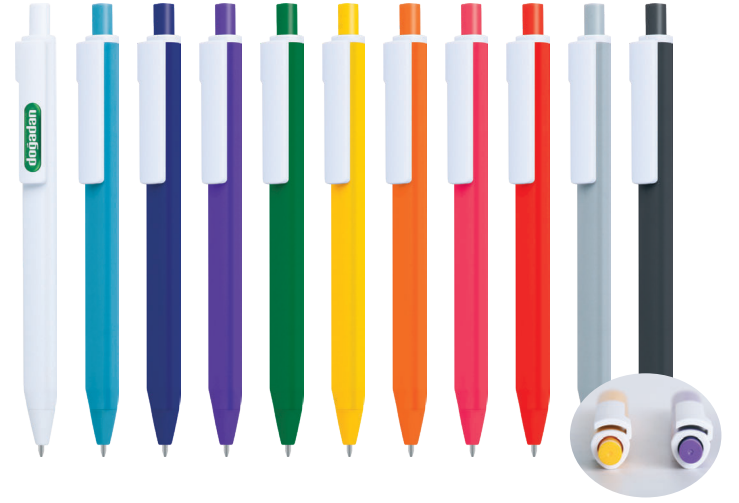

ÜRÜN ÖZELLİKLERİ

Plastik Tükenmez Kalem

RENKLER

Beyaz, Turkuaz, Lacivert, Mor, Yeşil,
Sarı, Turuncu, Pembe, Kırmızı,
Gri, Füme, Siyah

BASKI ÇEŞİTLERİ

Dijital, Tampon

İKP2136

DETAN PLASTİK JEL TÜKENMEZ KALEM