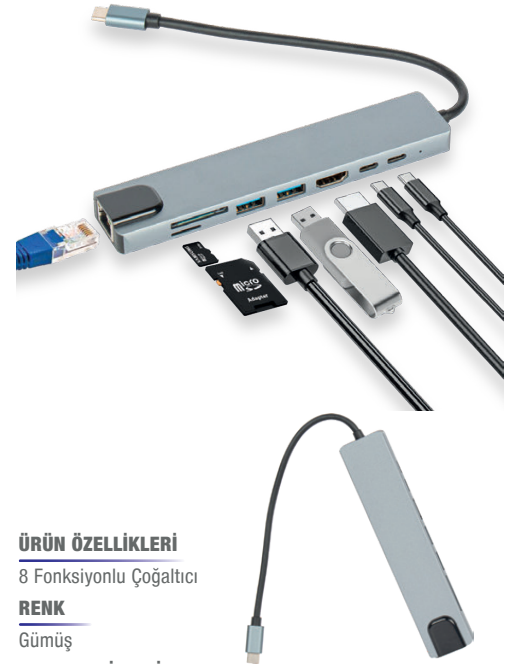

ÜRÜN ÖZELLİKLERİ

8 Fonksiyonlu Çoğaltıcı

RENK

Gümüş

BASKI ÇEŞİTLERİ

Lazer