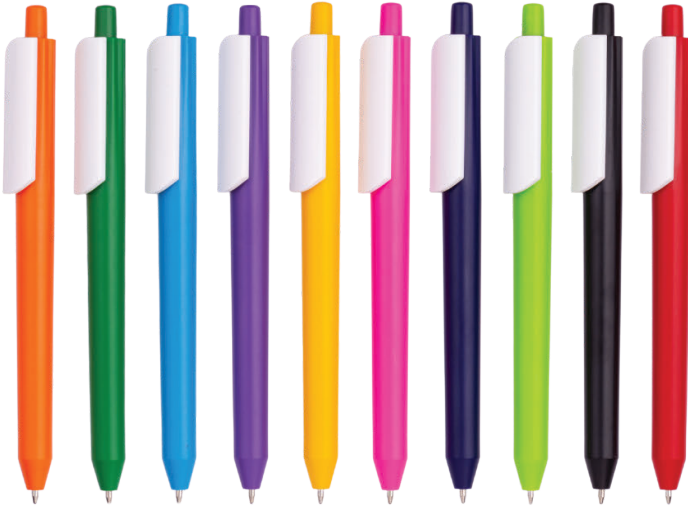

ÜRÜN ÖZELLİKLERİ

Plastik Tükenmez Kalem

RENKLER

Turuncu, Yeşil, Mavi, Mor, Sarı, Pembe,
Lacivert, Fıstık Yeşili, Siyah, Kırmızı

BASKI ÇEŞİTLERİ

Tampon, Domeks

İKP2130

LAREN PLASTİK JEL TÜKENMEZ KALEM